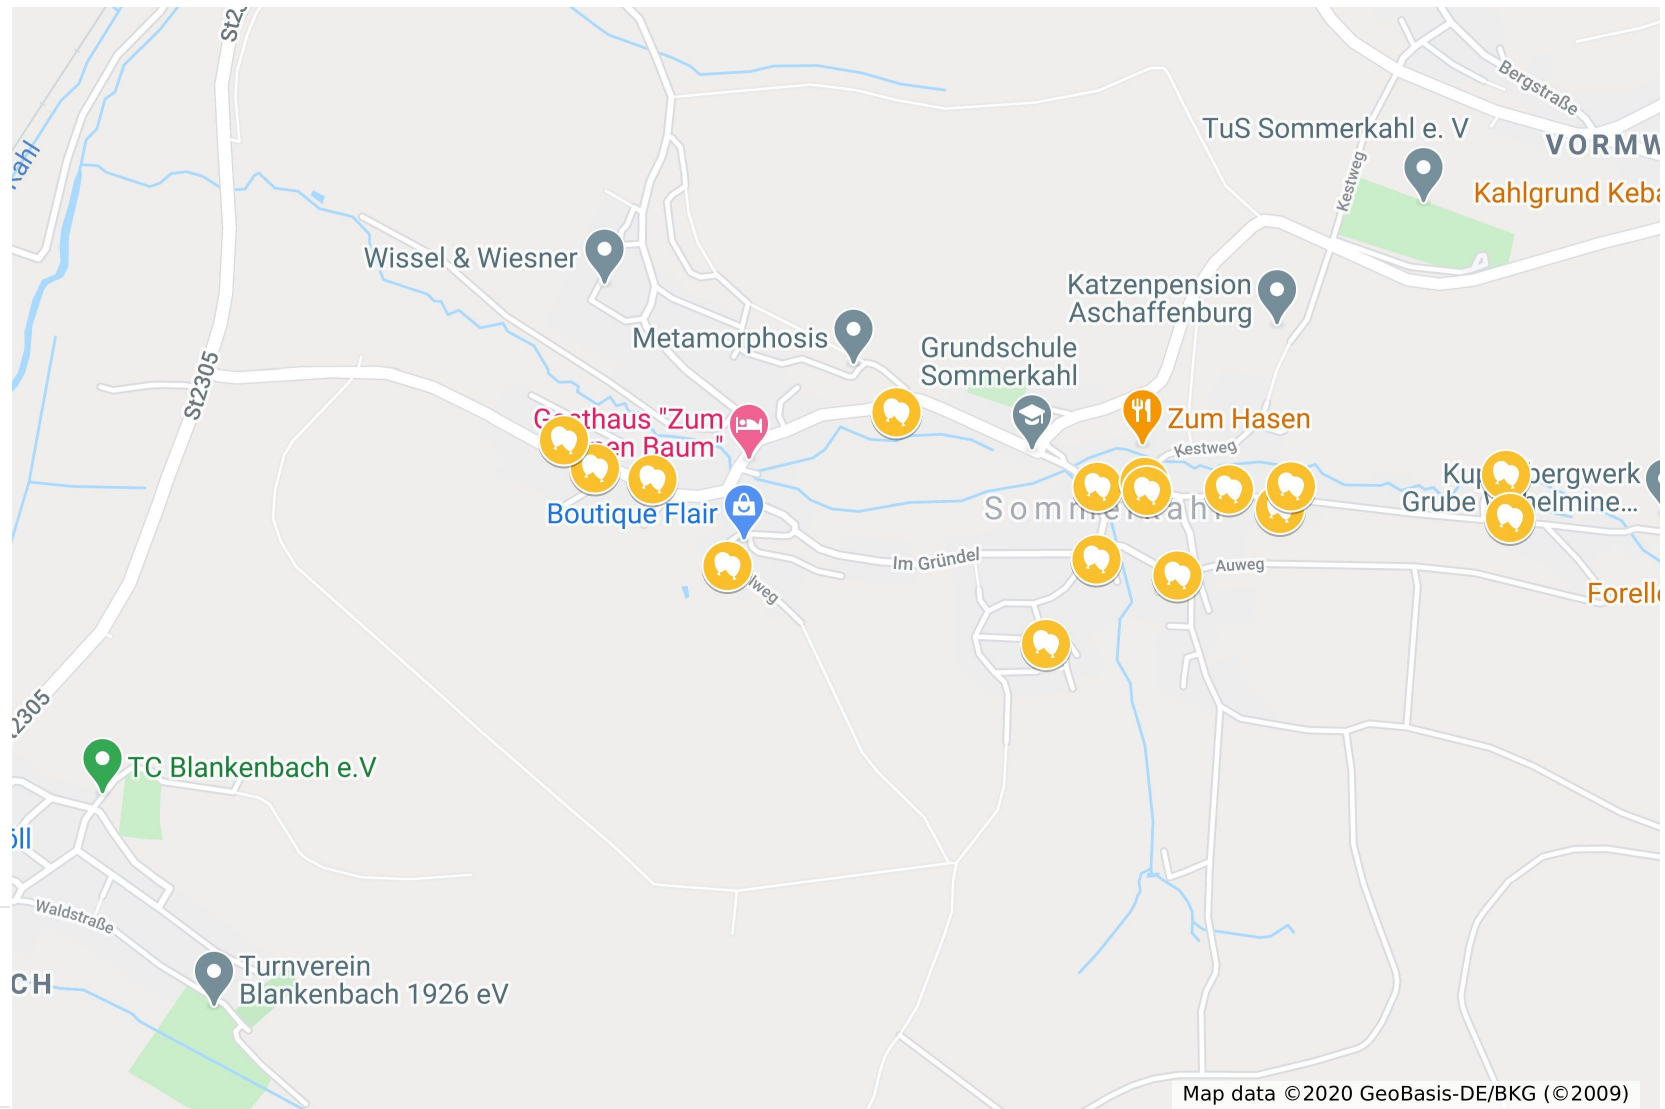

# Hofflohmarkt Oberer Kahlgrund 03.10.20

## Sommerkahl

- 📍 Frankenstraße 10
- 📍 Frankenstraße 19
- 📍 Frankenstraße 26
- 📍 Schwedenstraße 26
- 📍 Schulstraße 15
- 📍 Wilhelminenstraße 5
- 📍 Wilhelminenstraße 6
- 📍 Wilhelminenstraße 17
- 📍 Wilhelminenstraße 22
- 📍 Wilhelminenstraße 27
- 📍 Wilhelminenstraße 57
- 📍 Wilhelminenstraße 61
- 📍 In der Ecke 2
- 📍 Ober dem Backes 4
- 📍 Mühlweg 20
- 📍 Waldstraße 11

## Vormwald

- 📍 Hüttenweg 18
- 📍 Spessartstraße 28

Hier sind alle Teilnehmer  
verzeichnet, die sich bis zum 30.09.2020 angemeldet haben.