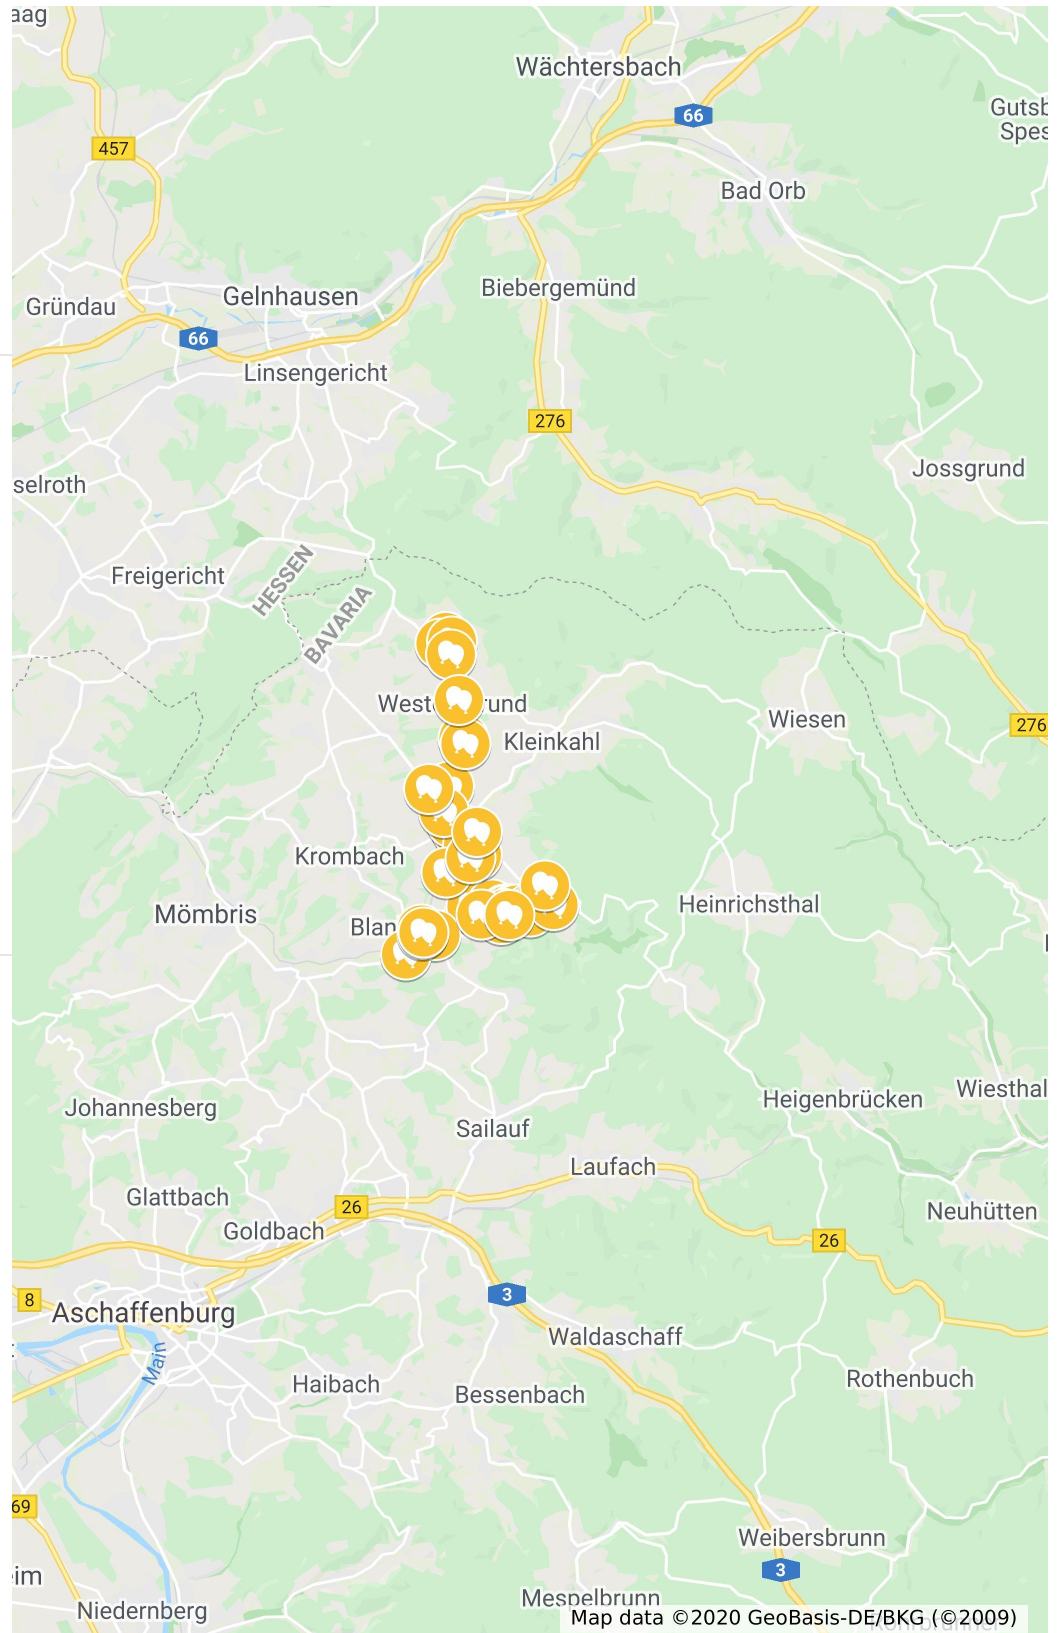

Hofflohmarkt Oberer Kahlgrund 03.10.20

Blankenbach

- 📍 Bahnhofstraße 28
- 📍 Waldstraße 1
- 📍 Kahlgrundstraße 10
- 📍 Untere Au 2
- 📍 Bahnhofstraße 15a

Schöllkrippen

- 📍 Lindenstraße 37
- 📍 Am Sackhaus 7
- 📍 Waagstraße 6
- 📍 Waagstraße 47
- 📍 Holzgasse 5
- 📍 Katharinenstraße 17
- 📍 Vormwalder Str. 1
- 📍 Im Langenborn 5
- 📍 In der Au 5a
- 📍 Markusstraße 6

Sommerkahl

- 📍 Frankenstraße 10
- 📍 Frankenstraße 19
- 📍 Frankenstraße 26
- 📍 Schwedenstraße 26
- 📍 Schulstraße 15
- 📍 Wilhelminenstraße 5
- 📍 Wilhelminenstraße 6
- 📍 Wilhelminenstraße 17
- 📍 Wilhelminenstraße 22
- 📍 Wilhelminenstraße 27
- 📍 Wilhelminenstraße 57
- 📍 Wilhelminenstraße 61
- 📍 In der Ecke 2
- 📍 Ober dem Backes 4
- 📍 Mühlweg 20
- 📍 Waldstraße 11

Hier sind alle Teilnehmer verzeichnet, die sich bis zum 30.09.2020 angemeldet haben.

Vormwald

-  Hüttenweg 18
-  Spessartstraße 28

Westerngrund

-  Hufeisenstraße 14
-  Ellern 8
-  Spessartstraße 25
-  Raiffeisenstraße 2A
-  Kapellenstraße 14
-  Brückenstraße 2
-  Waldstraße 6

Schnepfenbach

-  Westernstraße 13
 -  Kestäcker 8
 -  Hauptstraße 35
-